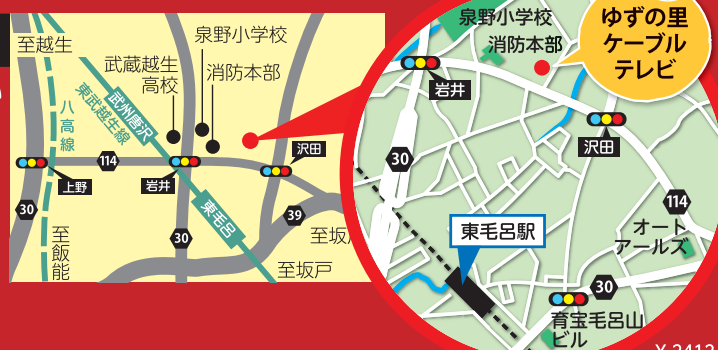

スマイルAir

工事不要の
置くだけWi-Fi!

新規お申し込みで
初期費用無料
(通常3,300円)

下り110Mbps/上り10Mbps...月額2,200円~

【対象エリアはお問い合わせください】毛呂山町・越生町に建っているアンテナ
(合計5基)から飛ばされる電波を受信することで利用できます。アンテナから
の電波が受信できないエリアではサービスの提供ができません。

プラン例

Sタイプ ▶ 5,500円

ゆずチャンネル + 地上波 + BS + BS4K + 48の専門チャンネル

Dタイプ ▶ 4,400円

ゆずチャンネル + 地上波 + BS + BS4K + 32の専門チャンネル

Eタイプ ▶ 2,750円

ゆずチャンネル + 地上波 + BS + BS4K

テレビプラン

プラン例

ひかり 1G ▶ 4,840円

ハイスピードでストレスフリー

ひかり 300M ▶ 4,290円

動画もサクサク高速インターネット

ひかり 50M ▶ 3,410円

ネット閲覧が中心の方

ネットプラン

※上記価格はスマイル2ねん割適用価格です

お気軽にお問い合わせください。

ゆずの里ケーブルテレビ

FAX.049-276-6311 e-mail:info-yuzu@yuzu-tv.co.jp

TEL 049-276-6300

〒350-0441 入間郡毛呂山町岩井635-1 お電話のお掛け間違いにご注意ください

※当チラシ内の表示金額は全て税込価格です。