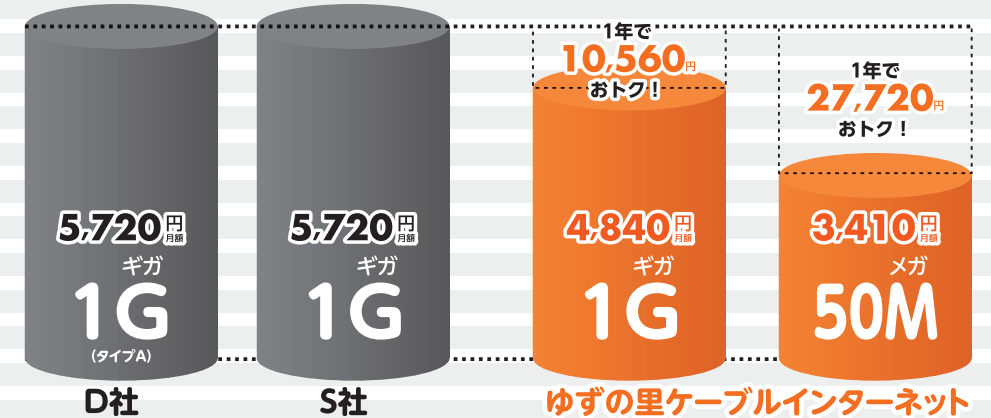

安さに自信アリ! ひかりインターネットならゆずテレビがおトクです

いちばん
人気で
おすすめ!

ひかりインターネット **50M** ▶ **3,410円**
●ネット閲覧が中心の方

速さに
こだわる
方には

ひかりインターネット **300M** ▶ **4,290円**
●動画もサクサク高速インターネット

ひかりインターネット **1G** ▶ **4,840円**
●ハイスピードでストレスフリー

※上記価格はスマイル2ねん割適用価格です

同じ光なら安い方でおトクにしませんか!

比べてみよう!

※D社・S社・ケーブルの、インターネット月額利用料：いずれも2年自動更新プラン、税込価格での比較

インターネット乗換キャンペーン

受付期間
2024年
10月末日まで!

月額利用料 **最大3ヶ月無料** (工事月+2ヶ月) または **無線LANルータープレゼント**

ホームページからお申し込み頂けます [ゆずの里ケーブルテレビ](#) 検索

スマイルAirも
好評受付中