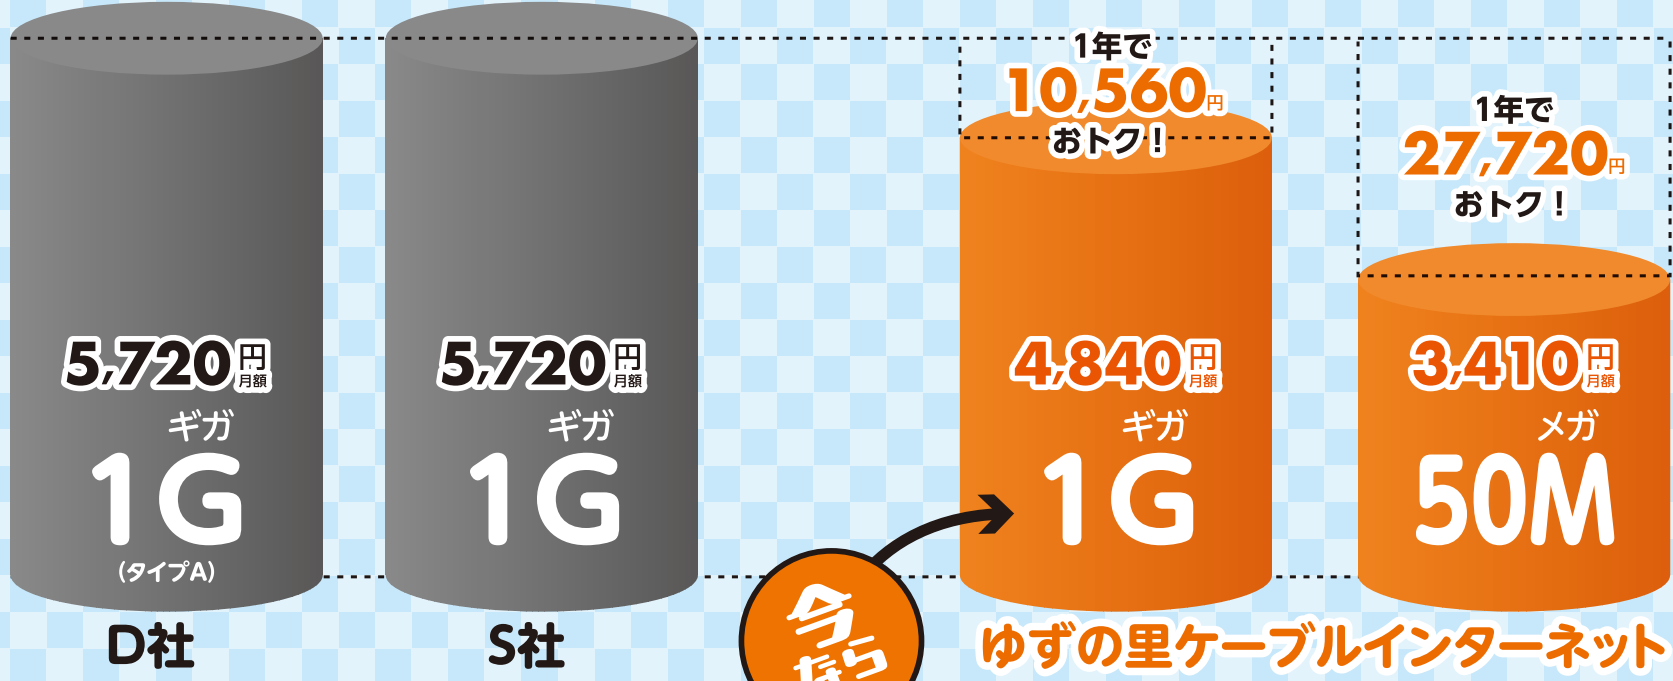

早ければ
早いほど

もつとおトクに なるかも!

今使っているインターネット料金と
比べてみてください

今から

1ギガ新規ご契約で
最大6ヶ月(工事月+5ヶ月)の
月額使用料が500円

最大
26,040円
もおトクに!!

※D社・S社・ケーブルの、インターネット月額利用料：いずれも2年自動更新プラン、税込価格での比較
※2年間の継続利用が条件となります。速度変更時は通常の定価料金に変更となります

他にも // 家計応援キャンペーン // 受付中!

受付期間
2024年5月末まで

テレビ

Sタイプ	5,500円	ゆずチャンネル + 地上波 + BS + BS4K + 48の専門チャンネル
Dタイプ	4,400円	ゆずチャンネル + 地上波 + BS + BS4K + 32の専門チャンネル
Eタイプ	2,750円	ゆずチャンネル + 地上波 + BS + BS4K

新規Eタイプ以上お申込みで
月額利用料 最大3ヶ月 **0円**
(工事月+2ヶ月)

アンテナ撤去 **無料**

スマイルAir

下り: ~110Mbps
上り: ~10Mbps

月額 **2,200円**~

音声通話: 1GB~

月額 **990円**~

【対象エリアはお問い合わせください】毛呂山町・越生町に建っているアンテナ(合計5基)から飛ばされる電波を受信することで利用できます。アンテナからの電波が受信できないエリアではサービスの提供ができません。

初期登録手数料 **無料**
(通常3,300円)

ホームページからもお申し込み頂けます