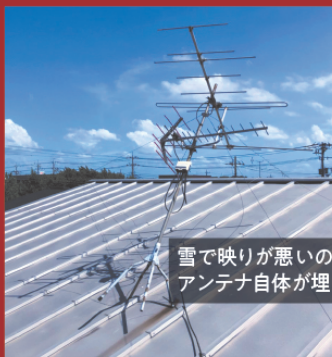

アンテナ心配じゃないですか？

雪で映りが悪いのかと思ったら
アンテナ自体が埋まってました

うちのアンテナ、
鉢植えより弱かった…

普段気にもしないという盲点

夜中にドーンッ!!!

ゆずの里ケーブルテレビで

アンテナのない 暮らしを

想像以上に
いいこといっぱい!