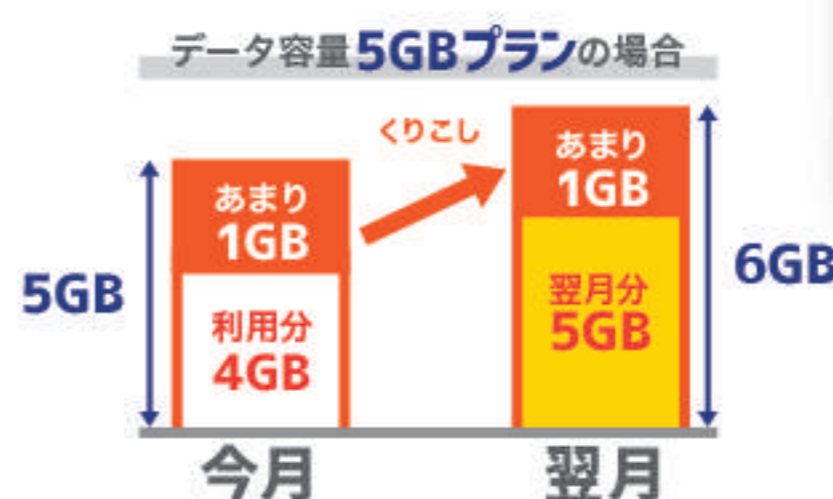

# 9990

税込  
円  
から

高速回線 1<sup>ギガ</sup>GB + 電話機能付き

スマホデビューの方や  
お子さま用にピッタリ

月々の基本料金  
ずーっと同じ

余った通信容量は  
翌月繰り越しOK

SHARP AQUOS sense4

このチラシをお持ちの方 **限定**

キャンペーン期間  
9/30  
木 THU  
まで

新規登録料  
通常 3,300<sup>税込</sup>円