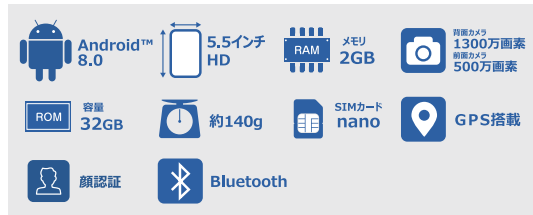

※ケーブルテレビ未加入の場合はプラス300円がかかります。

初めてスマホを持つ方に  
おすすめ

スマートフォン本体

ASUS Zenfone Live<sup>Li</sup>

分割: **750円** × 24回  
(合計18,000円)

一括: **16,800円**

本体カラー  
ゴールド / ブラック / ブルー / ピンク

※ASUS および ZenFone, ASUS ZenPad は ASUSTek Computer Inc. の登録商標です。