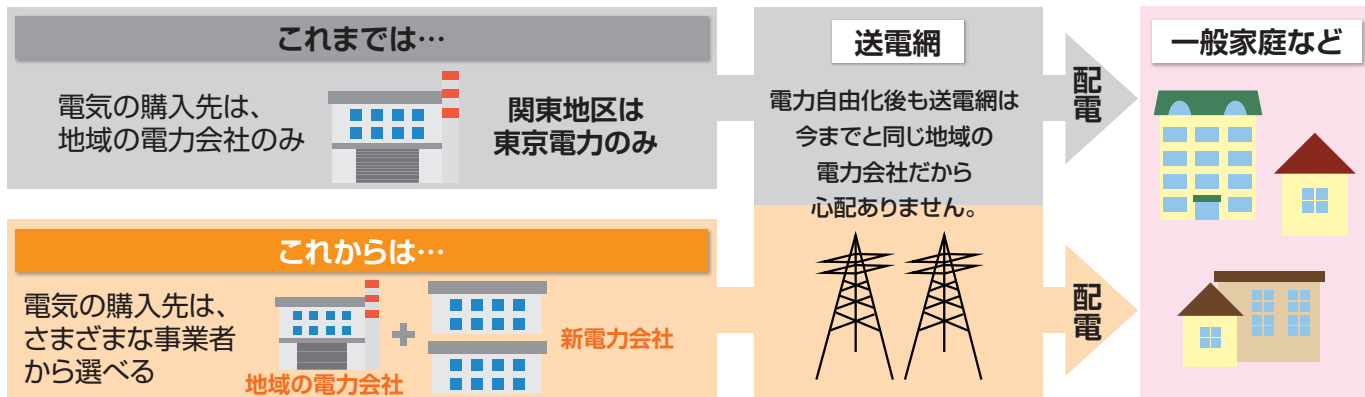

電気代も安く
なつちやつた!!

ケーブルテレビを使っていたら、

入間ケーブルテレビグループ
マスコットキャラクター
てれびよん

スマイルでんき

4月1日からサービス受付

ケーブルテレビでは、地域のみなさんの家計の負担を少しでも軽くできるように電気サービスの受付を開始します。従来の電気料金がおトクになるほか、テレビやインターネット、電話のサービスとセットでご加入いただくことで、ケーブルテレビの利用料が割引になります。

※電気の小売供給は、株式会社東急パワーサプライが行います。
入間・瑞穂・東松山・ゆずの里ケーブルテレビは、東急パワーサプライの販売代理店です。
※ご契約のコースにより割引率が異なります。詳しくはお問い合わせください。

新電力のしくみ

スマイルでんきについて詳しくは各ケーブルテレビへお問い合わせください。

ICTV. 入間ケーブルテレビ
〒358-8550 入間市高倉5-17-27 FAX.04-2965-5432
☎0120-055037
携帯電話からは、04-2965-0550